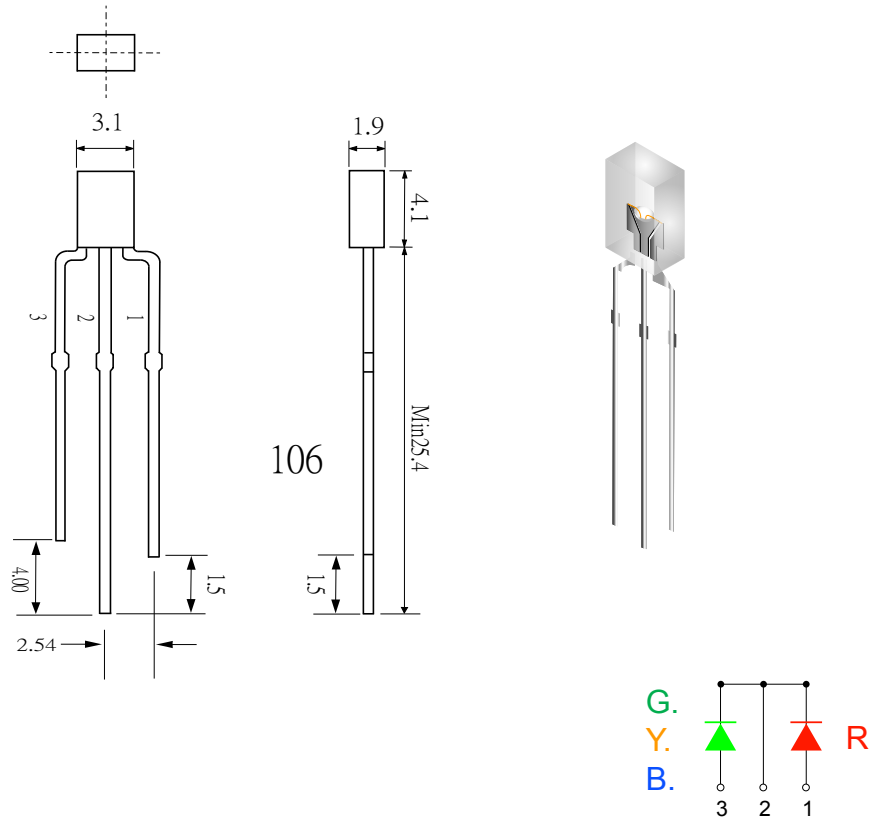

KTL0231xx3

Part no.	Colour	Wave Length	Lens Color (x)	Luminous Intensity (mcd)	Forward Voltage (V)	Forward Current (mA)	0°
KTL0231DKxI-3	Red	632		500	2.15	20	30
	Green	565		500	2.15	20	30
KTL0231CJxI-3	Red	632		1500	2.15	20	30
	Green	565		1500	2.15	20	30
KTL0231AJxI-3	Red	632		2500	2.15	20	30
	Green	565	W- White	2500	2.15	20	30
KTL0231CIxI-3	Red	632	C - Water Clear	1500	2.15	20	30
	Yellow	589		1300	2.15	20	30
KTL0231AIxI-3	Red	632		2500	2.15	20	30
	Yellow	589		2500	2.15	20	30
KTL0231CBHxI-3	Red	632		1500	2.15	20	30
	Blue	470		1600	3.60	20	30
KTL0231ABUxI-3	Red	632		2500	2.15	20	30
	Blue	470		3500	3.60	20	30