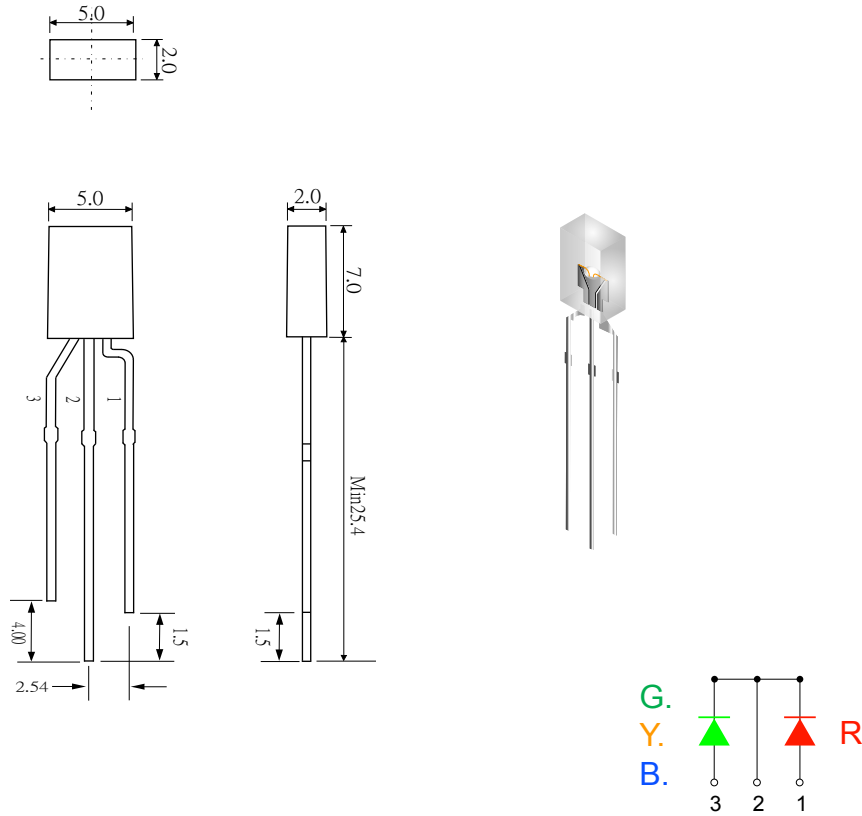

KTL0251xx3

Part no.	Colour	Wave Length	Lens Color (x)	Luminous Intensity (mcd)	Forward Voltage (V)	Forward Current (mA)	0°
KTL0251DKxI-3	Red	632		500	2.15	20	30
	Green	565		500	2.15	20	30
KTL0251CJxI-3	Red	632		1500	2.15	20	30
	Green	565		1500	2.15	20	30
KTL0251AJxI-3	Red	632		2500	2.15	20	30
	Green	565		2500	2.15	20	30
KTL0251CIxI-3	Red	632	W- White	1500	2.15	20	30
	Yellow	589	C - Water Clear	1300	2.15	20	30
KTL0251AIxI-3	Red	632		2500	2.15	20	30
	Yellow	589		2500	2.15	20	30
KTL0251CBHxI-3	Red	632		1500	2.15	20	30
	Blue	470		1600	3.60	20	30
KTL0251ABUxI-3	Red	632		2500	2.15	20	30
	Blue	470		3500	3.60	20	30