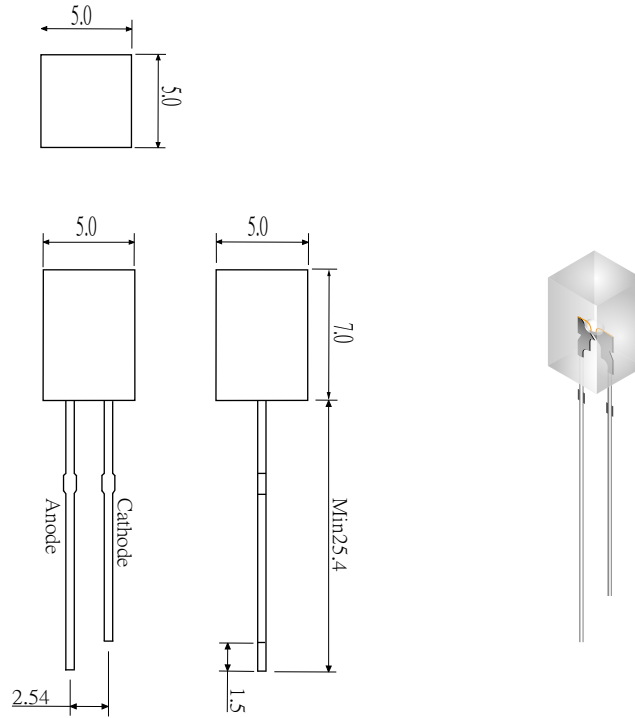

KTL0551xx2

Part no.	Colour	Wave Length	Lens Color (x)	Luminous Intensity (mcd)	Forward Voltage (V)	Forward Current (mA)	0°
KTL0551DKxI-2	Red	632		500	2.15	20	30
	Green	565		500	2.15	20	30
KTL0551CJxI-2	Red	632		1500	2.15	20	30
	Green	565		1500	2.15	20	30
KTL0551AJxI-2	Red	632		2500	2.15	20	30
	Green	565	W- White	2500	2.15	20	30
KTL0551CIxI-2	Red	632	C - Water Clear	1500	2.15	20	30
	Yellow	589		1300	2.15	20	30
KTL0551AIxI-2	Red	632		2500	2.15	20	30
	Yellow	589		2500	2.15	20	30
KTL0551CBHxI-2	Red	632		1500	2.15	20	30
	Blue	470		1600	3.60	20	30
KTL0551ABUxI-2	Red	632		2500	2.15	20	30
	Blue	470		3500	3.60	20	30