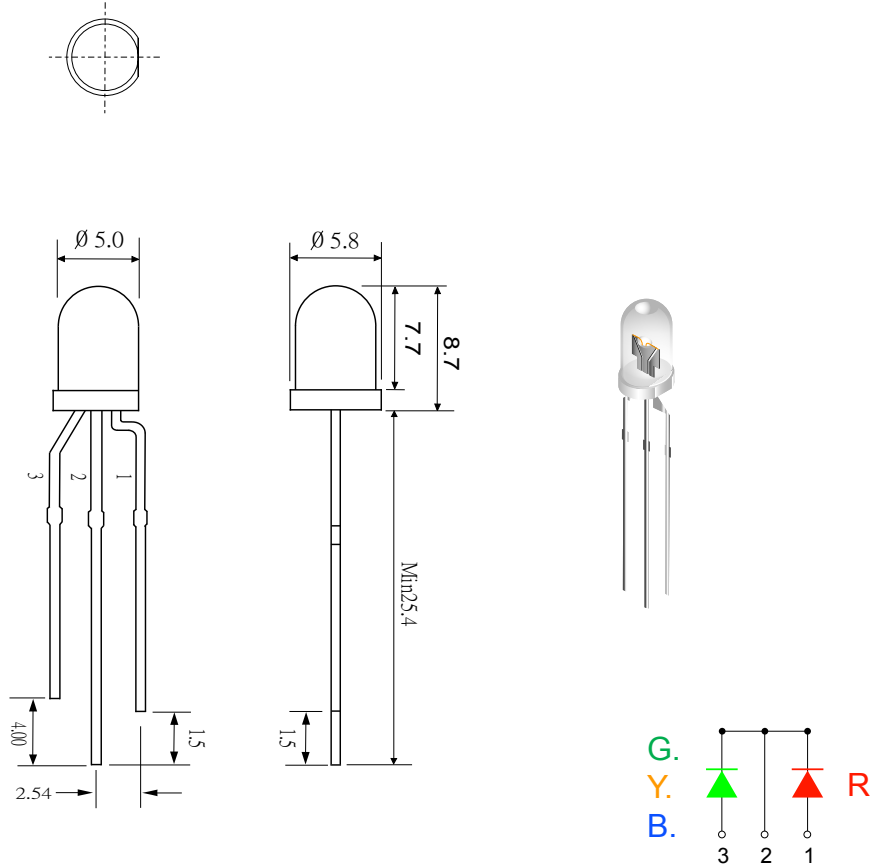

KTL050xx3

Part no.	Colour	Wave Length	Lens Color (x)	Luminous Intensity (mcd)	Forward Voltage (V)	Forward Current (mA)	0°
KTL050DKxI-3	Red	632		500	2.15	20	30
	Green	565		500	2.15	20	30
KTL050CJxI-3	Red	632		1500	2.15	20	30
	Green	565		1500	2.15	20	30
KTL050AJxI-3	Red	632		2500	2.15	20	30
	Green	565	W- White	2500	2.15	20	30
KTL050CIxI-3	Red	632	C - Water Clear	1500	2.15	20	30
	Yellow	589		1300	2.15	20	30
KTL050AIxI-3	Red	632		2500	2.15	20	30
	Yellow	589		2500	2.15	20	30
KTL050CBHxI-3	Red	632		1500	2.15	20	30
	Blue	470		1600	3.60	20	30
KTL050ABUxI-3	Red	632		2500	2.15	20	30
	Blue	470		3500	3.60	20	30