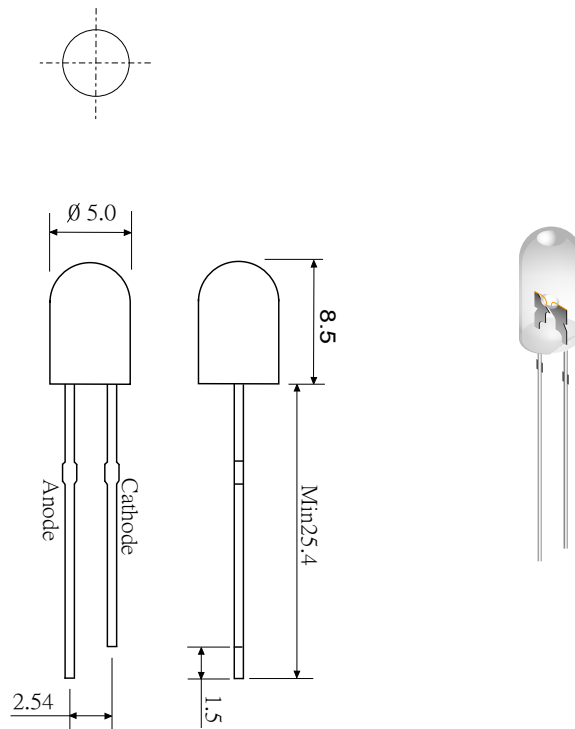

KTL051xx2

Part no.	Colour	Wave Length	Lens Color (x)	Luminous Intensity (mcd)	Forward Voltage ( V )	Forward Current ( mA )	0°
KTL051DKxI-2	Red	632		500	2.15	20	30
	Green	565		500	2.15	20	30
KTL051CJxI-2	Red	632		1500	2.15	20	30
	Green	565		1500	2.15	20	30
KTL051AJxI-2	Red	632		2500	2.15	20	30
	Green	565	W- White	2500	2.15	20	30
KTL051CIxI-2	Red	632	C - Water Clear	1500	2.15	20	30
	Yellow	589		1300	2.15	20	30
KTL051AIxI-2	Red	632		2500	2.15	20	30
	Yellow	589		2500	2.15	20	30
KTL051CBHxI-2	Red	632		1500	2.15	20	30
	Blue	470		1600	3.60	20	30
KTL051ABUxI-2	Red	632		2500	2.15	20	30
	Blue	470		3500	3.60	20	30