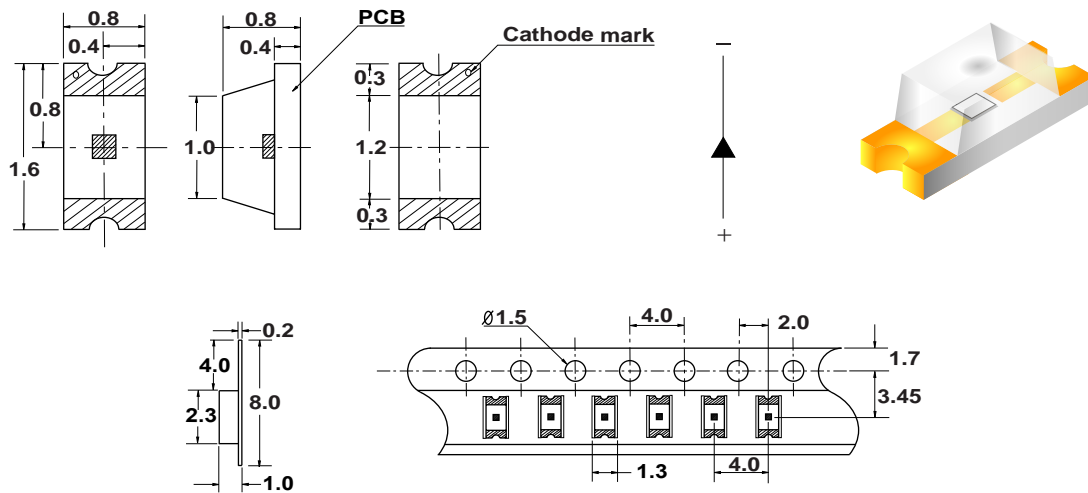

KT0603

Part No	Colour	Wavelength	Lens Color (X)	Luminous Intensity (mcd)	Forward Voltage(V)	Forward Voltage(mA)	Viewing Angle
KT0603CC	Red	630	Water Clear	15	2.1-2.6	20	120 ~140
KT0603AC	Red	625		70	2.1-2.6	20	120 ~140
KT0603AC-U	Red	640		80	2.0-2.5	20	120 ~140
KT0603JC	Green	570		20	2.1-2.5	20	120 ~140
KT0603JC-S	Green	570		85	2.1-2.5	20	120 ~140
KT0603IC	Yellow	590		10	2.1-2.6	20	120 ~140
KT0603IC-S	Yellow	590		85	2.2-2.7	20	120 ~140
KT0603IC-U	Yellow	590		120	2.2-2.7	20	120 ~140
KT0603BHC	Blue	470		15	3.6-4.2	20	120 ~140
KT0603BUC	Blue	470		35	3.0-3.4	20	120 ~140
KT0603BLC	Blue	470		10	3.6-4.2	20	120 ~140
KT0603WC	White	-		20	3.2-4.0	20	120 ~140
KT0603WHC	White	-		62	3.4-3.9	20	120 ~140
KT0603WUC	White	-		120	3.5-4.0	20	120 ~140