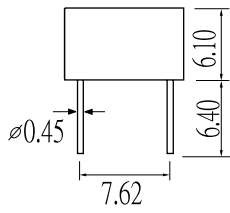

KT10305

CODE L

2,9 NO PIN