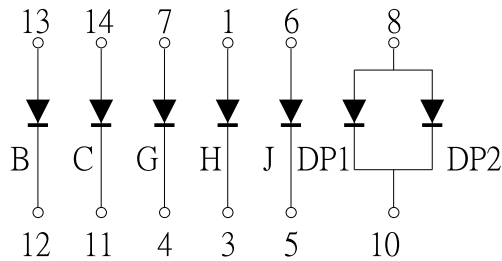

KT10305

CODE L

2,9 NO PIN