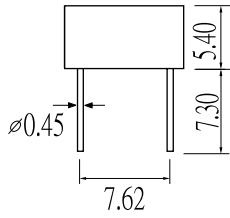

KT10305

CODE L

2,9 NO PIN