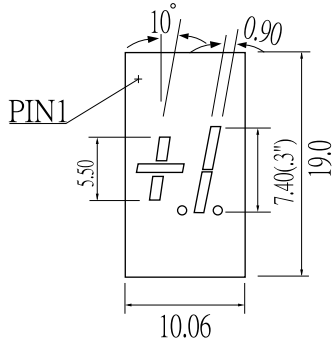

KT10305

CODE L

2,9 NO PIN