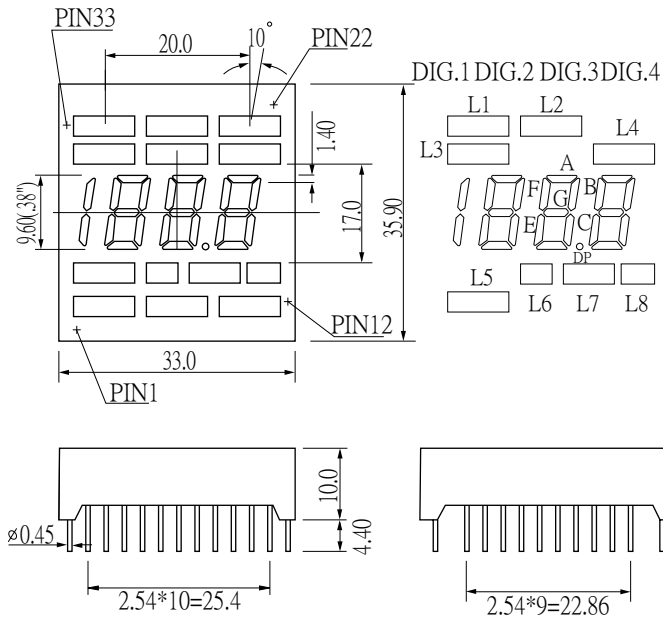

### KT40381

### CODE D

15,18,20,23,29,42 NO PIN