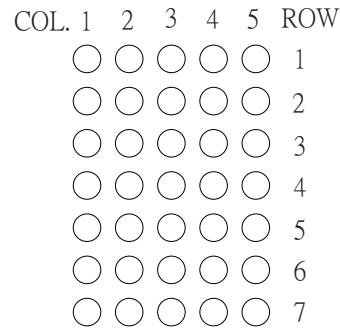

KT05571

CODE D

CODE A

↔ = RED   ↔ = GREEN   ↔ = BLUE

↔ = RED   ↔ = GREEN   ↔ = BLUE