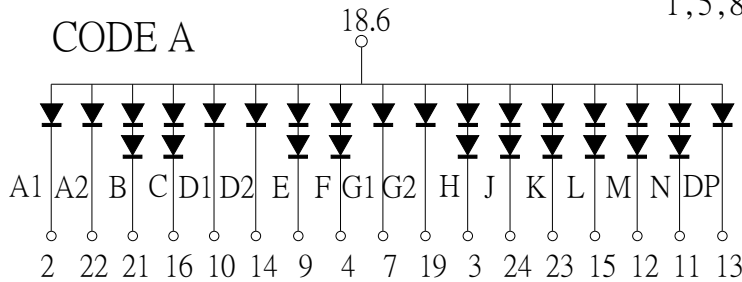

KT 11006

1,5,8,17,20 ON PIN

1,5,8,17,20 ON PIN