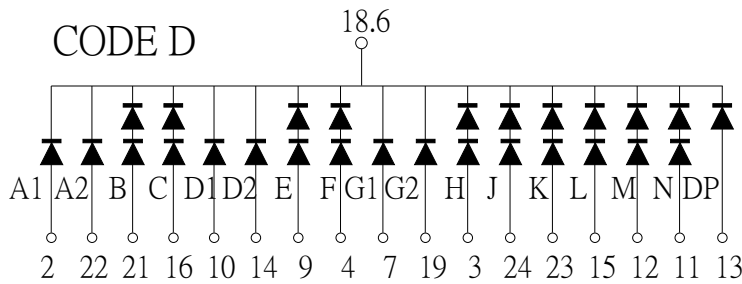

KT 11006

1,5,8,17,20 ON PIN

1,5,8,17,20 ON PIN